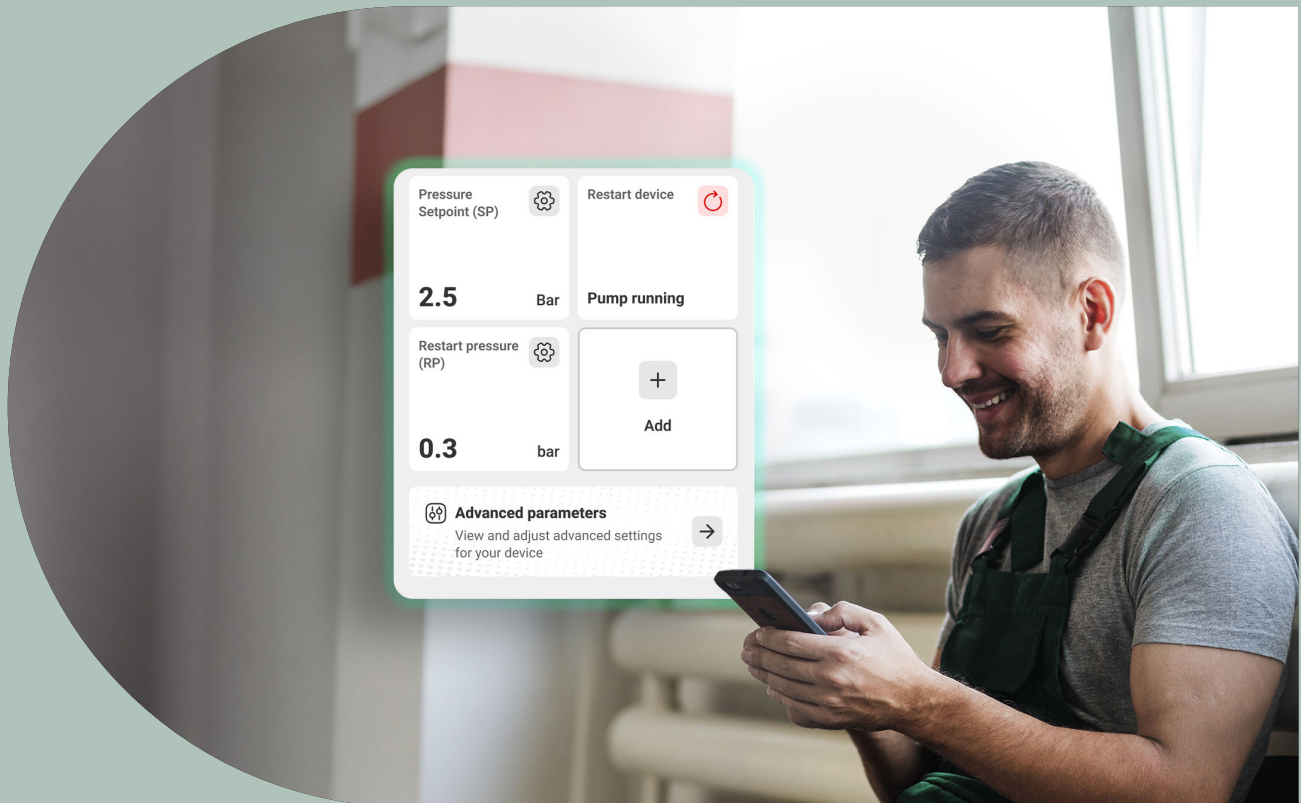

Perfect voor appartementen, zeker op de bovenste verdiepingen waar de waterdruk vaak daalt. EsyBox Pop garandeert een constante, krachtige waterstroom.

Volledige woningrenovatie

Een sprong vooruit in comfort en efficiëntie in het hele huis. Geïntegreerde technologie en smart bediening zorgen voor constante prestaties zonder in te leveren.

Gebieden met waterrantsoenering

Garandeert constante druk waar dat nodig is. Ideaal voor het verpompen van water uit opslagtanks, met eenvoudig en betrouwbaar beheer.

Vervanging van lawaaierige pompen

Transformeer je systeem met minder ruimte en minder geluid. Stille werking, modulaire componenten en vereenvoudigd onderhoud optimaliseren zowel ruimte als prestaties.

Ultiem wooncomfort, eenvoudig gemaakt.

Van zijn compacte formaat tot de smart bediening: EsyBox Pop is ontworpen om elke stap te vereenvoudigen – van installatie tot onderhoud.

En met de nieuwe DAB H₂D app is configureren sneller dan ooit.

Intuitive configuratie

Stel de pomp snel en eenvoudig in via de DAB H₂D app, bewaak de werking en los problemen op afstand op – zo bespaar je tijd én geld.

Druksensor

Bewaakt de waterdruk in real time binnen het systeem. Zorgt voor constante, nauwkeurige regulering, voorkomt schommelingen en verhoogt het comfort voor de gebruiker.