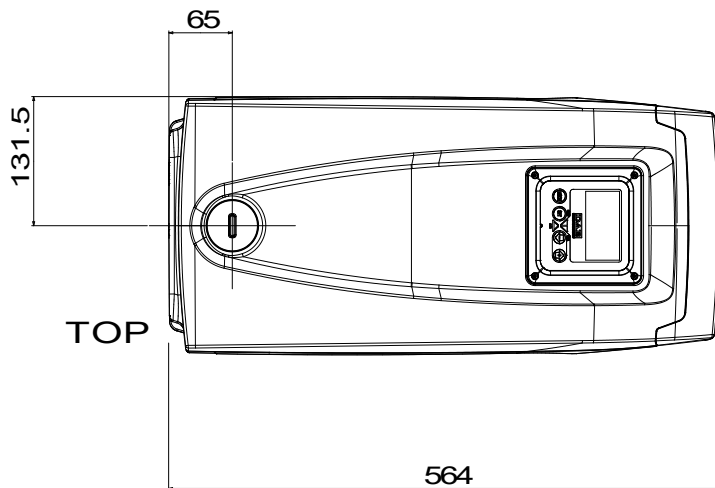

Flow :
Head :

Dimension mm

| | | | | | | | |
|--|--|--|--|--|--|--|--|
| | | | | | | | |
|--|--|--|--|--|--|--|--|

Gewicht: 27 kg

Pump connection

Suction side 1" G / 800 kPa
Discharge side 1" G / 800 kPa

WATER • TECHNOLOGY

ESYBOX - DW

FRONT

RIGHT

BACK

TOP

Dimensions in mm

Pump connection

1
2
3
4
5
6
7
8
9
10
11
12