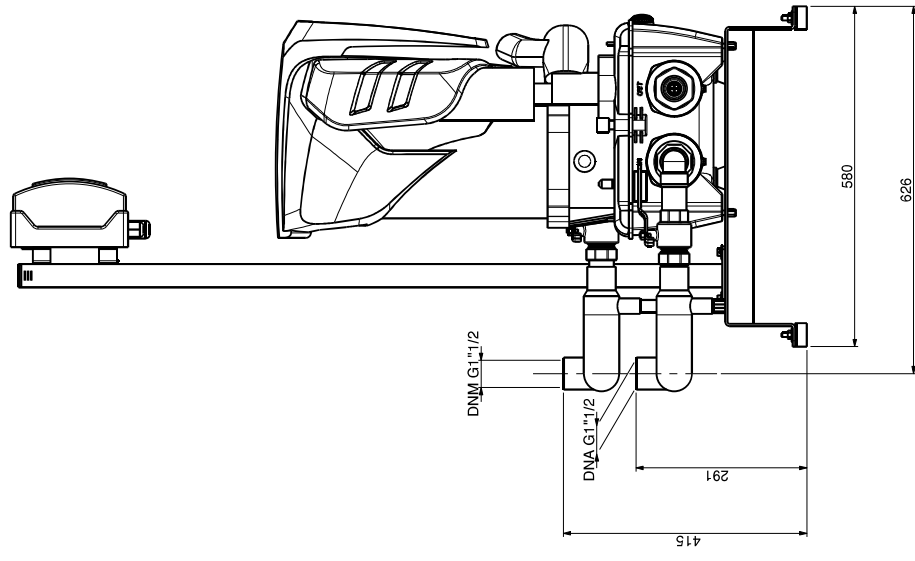

1 2 3 4 5 6 7 8

	COORDINATORE	REP.	60200318	2	Released
	PRODOTTORE				
	SCALTEGGIA				3/4
	VELOCITÀ				2,2
2 MAXI KIWA ASSEMBLY SCHEME					
TRATTAMENTO FERTILIZZANTE					
TRATTAMENTO PESTICIDI					
TRATTAMENTO FUNGICIDI					
TRATTAMENTO COMPLETO					
DATA					
DATA					
DATA					
DATA					
DATA					
DATA					