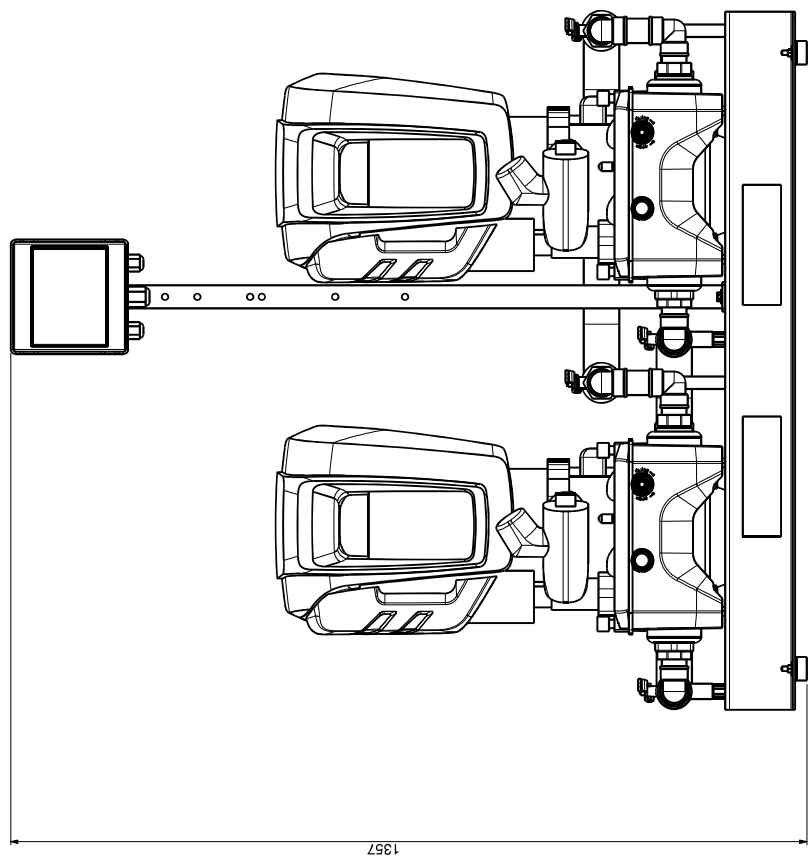

1 2 3 4 5 6 7 8

	COORDINATORE	REP.	60200318	2	Released
	PRODOTTORE				
	SCALTEGGIA				3/4
	VELOCITÀ				2,2
2 MAXI KIWA ASSEMBLY SCHEME					
TRATTAMENTO FERTILIZZANTE					
TRATTAMENTO PESTICIDI					
TRATTAMENTO FUNGICIDI					
TRATTAMENTO COMPLETO					
DATA					
DATA					
DATA					
DATA					
DATA					
DATA					