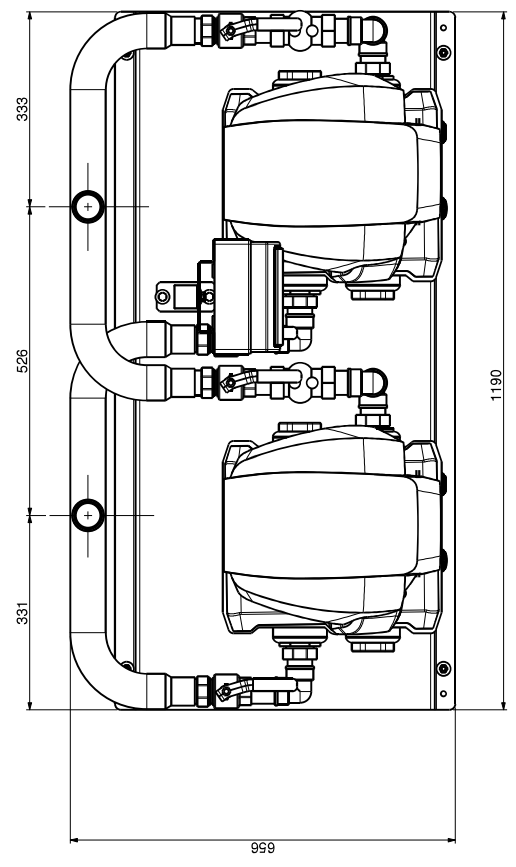

1 2 3 4 5 6 7 8

	COORDINATORE	REP.	60200318	2	Released
	PRODOTTORE				
	SCALTEGGIA				3/4
	VELOCITÀ				2,2
2 MAXI KIWA ASSEMBLY SCHEME					
TRATTAMENTO FERTILIZZANTE					
TRATTAMENTO PESTICIDI					
TRATTAMENTO FUNGICIDI					
TRATTAMENTO COMPLETO					
DATA					
DATA					
DATA					
DATA					
DATA					
DATA					